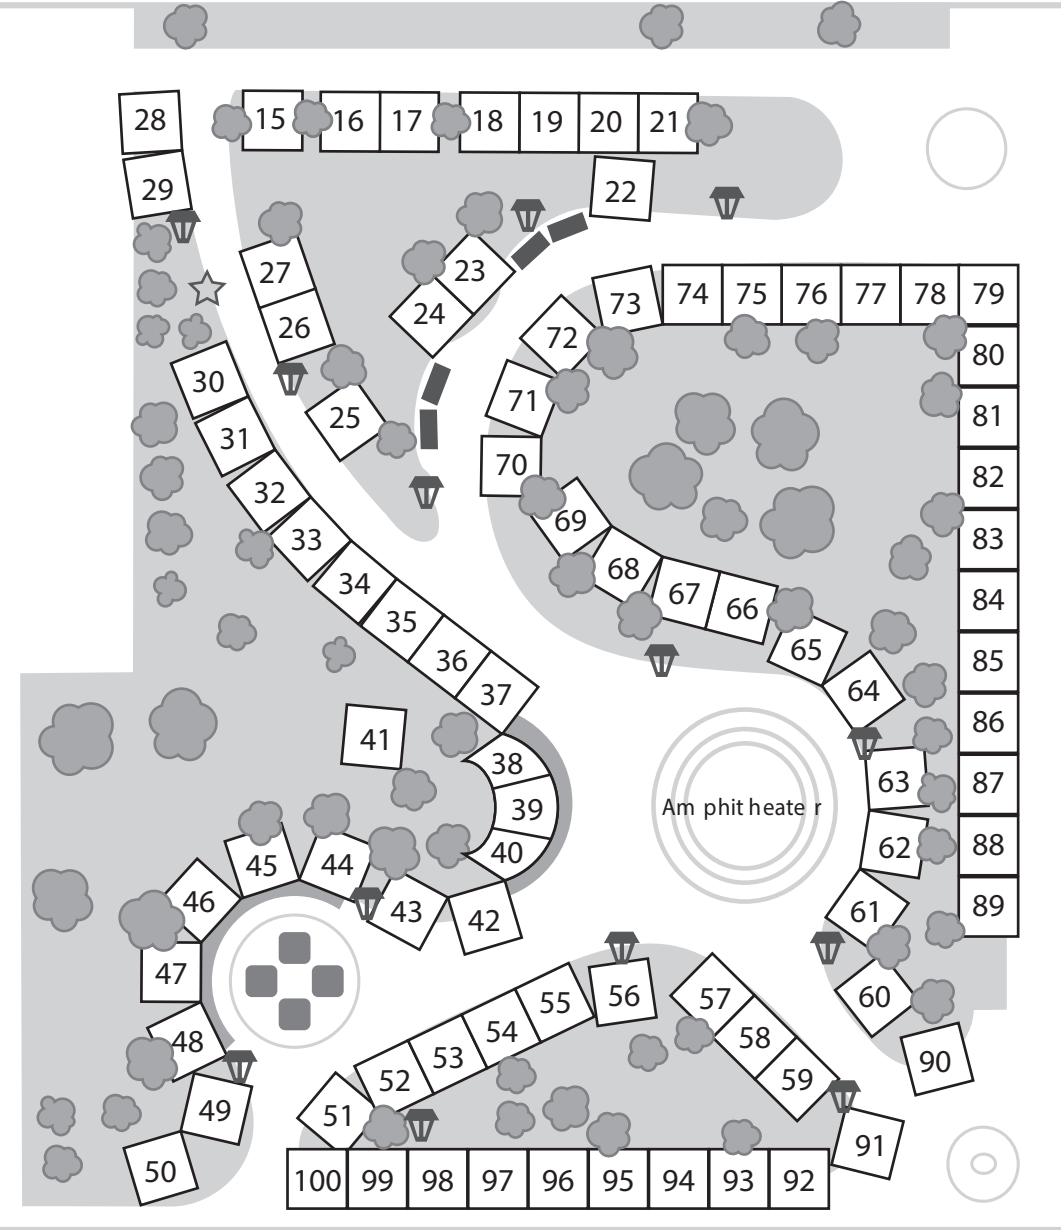

North Artist Entrance & Registration

South Artist Entrance & Registration

Sound

Stage

Food Trucks

Beer Tent

ATM

1 2 3 4 5 6 7

Oakley Ave

14 13 12 11 10 9 8

Info Booth

Driveway

Alley

Alley

New Jazz Roots Stage

Western Ave

101 102 103 104 105 106 107 108 109 110 111 112 113

114 115 116 117 118 119 120 121 122 123 124 125 126

127 128 129 130 131 132 133

134 135 136 137 138 139 140 141 142 143 144 145 146 147 148

198 197 196 195 194 193 192 191 190 189 188

187 186 185 184 183 182 181 180 179

178 177 176 175 174 173

172 171 170 169 168 167 166

165 164 163 162 161 160 159 158 157 156 155 154 153 152 151 150 149

Lyndale Ave

W. Oakley Ave

E. Oakley Ave

Field House and Pool