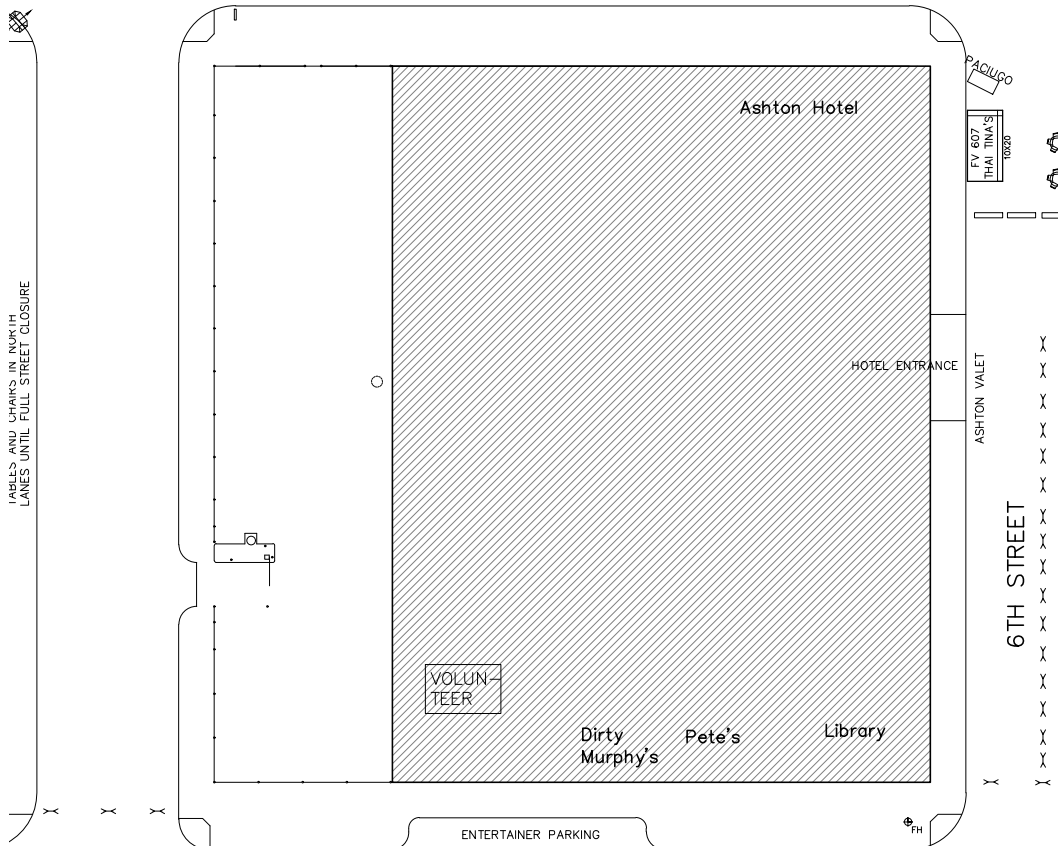

GREEN
MOUNTAIN
600A
20X20
SPACE

602	604	606	608	610
601	603	605	607	609

612	614	616	618	620
611	613	615	617	619

622	624	626	628	630
621	623	625	627	629

SHOOT
SMART
600B 10X10
CENTER
POINT
600C
10X10

CEOS

MAIN ST